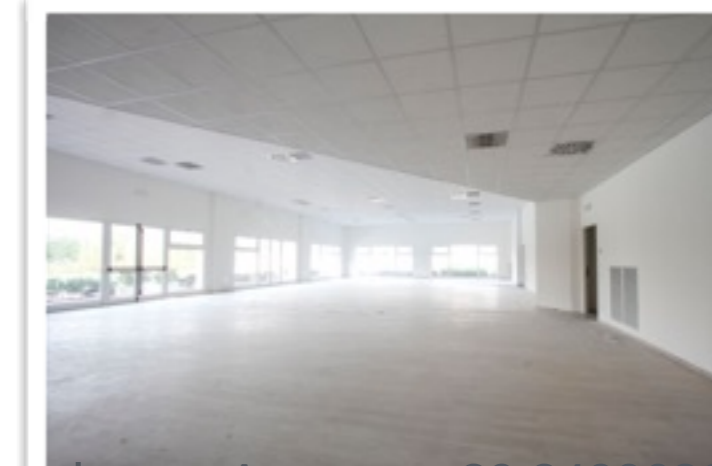

AREZZO SPORT COLLEGE HOSTEL

Sorge all'interno della Cittadella dello Sport, per ospitare squadre sportive, tecnici, dirigenti ed altre figure presso le proprie Camere e gli Appartamenti.

AREZZO SPORT COLLEGE HOSTEL

Oltre al soggiorno la Foresteria offre molteplici servizi, in favore di una permanenza funzionale ed al tempo stesso gradevole per gli ospiti.

Le Camere

Tutte le Camere possono accogliere fino a 4 posti letto, due al piano e due nell'area soppalcata in favore di una migliore vivibilità e sono dotate di servizi privati.

Gli Appartamenti

Gli Appartamenti sono composti da una Camera Doppia, una zona Soggiorno-Pranzo con divano letto (per una dotazione di posti letto fino a 4 unità), Cucinotto e Servizi privati.

Palestra, Centro
di Medicina dello
Sport Piscina,
Solarium Bar
Ristorante
Internet Ambienti
Climatizzati,
Sala Congressi