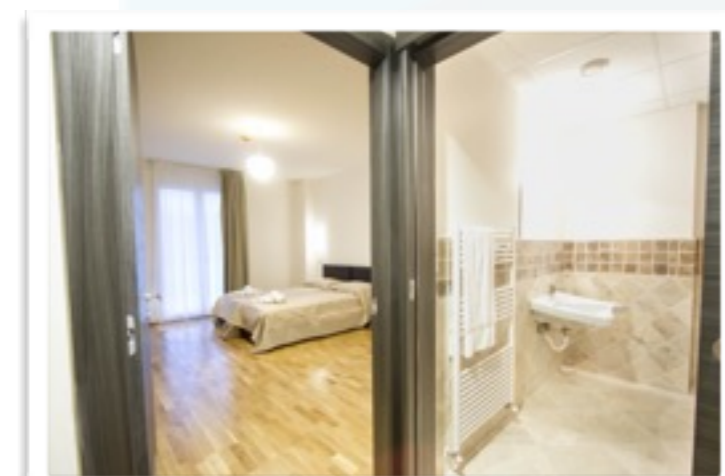

Oltre al soggiorno la Foresteria offre molteplici servizi, in favore di una permanenza funzionale ed al tempo stesso gradevole per gli ospiti.

Le Camere

Tutte le Camere possono accogliere fino a 4 posti letto, due al piano e due nell'area soppalcata in favore di una migliore vivibilità e sono dotate di servizi privati.

Gli Appartamenti

Gli Appartamenti sono composti da una Camera Doppia, una zona Soggiorno-Pranzo con divano letto (per una dotazione di posti letto fino a 4 unità), Cucinotto e Servizi privati.

Palestra, Centro
di Medicina dello
Sport Piscina,
Solarium Bar
Ristorante
Internet Ambienti
Climatizzati,
Sala Congressi