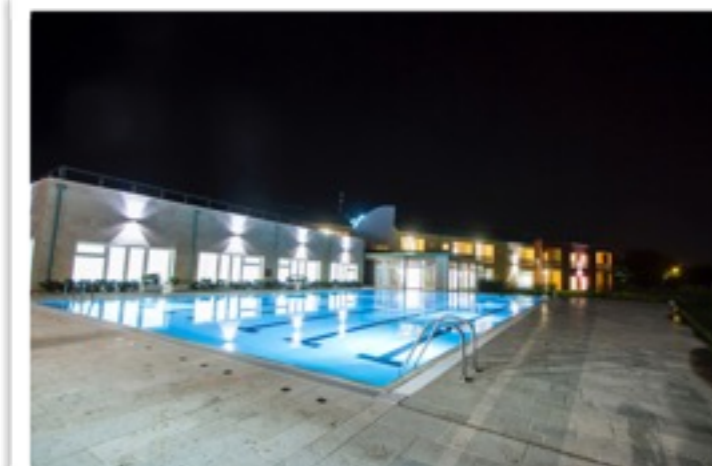

AREZZO SPORT COLLEGE HOSTEL

Sorge all'interno della Cittadella dello Sport, per ospitare squadre sportive, tecnici, dirigenti ed altre figure presso le proprie Camere e gli Appartamenti.

AREZZO SPORT COLLEGE HOSTEL

Oltre al soggiorno la Foresteria offre molteplici servizi, in favore di una permanenza funzionale ed al tempo stesso gradevole per gli ospiti.

Le Camere

Tutte le Camere possono accogliere fino a 4 posti letto, due al piano e due nell'area soppalcata in favore di una migliore vivibilità e sono dotate di servizi privati.

Gli Appartamenti

Gli Appartamenti sono composti da una Camera Doppia, una zona Soggiorno-Pranzo con divano letto (per una dotazione di posti letto fino a 4 unità), Cucinotto e Servizi privati.

Palestra, Centro
di Medicina dello
Sport Piscina,
Solarium Bar
Ristorante
Internet Ambienti
Climatizzati,
Sala Congressi