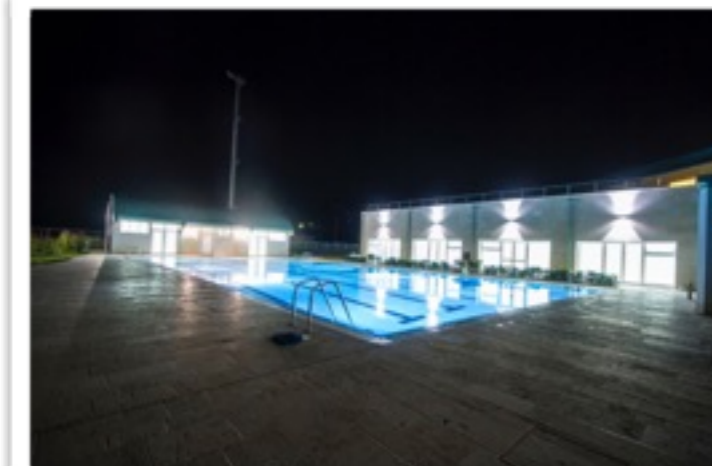

AREZZO SPORT COLLEGE HOSTEL

Sorge all'interno della Cittadella dello Sport, per ospitare squadre sportive, tecnici, dirigenti ed altre figure presso le proprie Camere e gli Appartamenti.

AREZZO SPORT COLLEGE HOSTEL

Oltre al soggiorno la Foresteria offre molteplici servizi, in favore di una permanenza funzionale ed al tempo stesso gradevole per gli ospiti.

Le Camere

Tutte le Camere possono accogliere fino a 4 posti letto, due al piano e due nell'area soppalcata in favore di una migliore vivibilità e sono dotate di servizi privati.

Gli Appartamenti

Gli Appartamenti sono composti da una Camera Doppia, una zona Soggiorno-Pranzo con divano letto (per una dotazione di posti letto fino a 4 unità), Cucinotto e Servizi privati.

Palestra, Centro
di Medicina dello
Sport Piscina,
Solarium Bar
Ristorante
Internet Ambienti
Climatizzati,
Sala Congressi