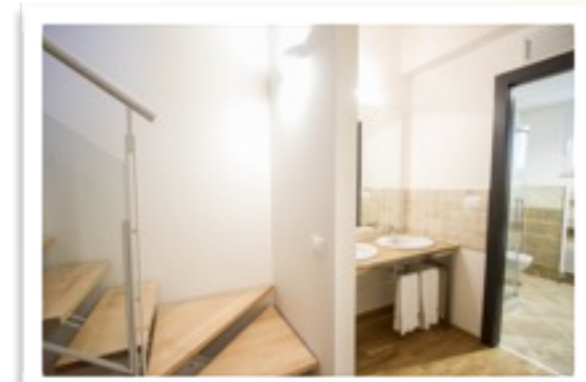

AREZZO SPORT COLLEGE HOSTEL

Sorge all'interno della Cittadella dello Sport, per ospitare squadre sportive, tecnici, dirigenti ed altre figure presso le proprie Camere e gli Appartamenti.

AREZZO SPORT COLLEGE HOSTEL

Oltre al soggiorno la Foresteria offre molteplici servizi, in favore di una permanenza funzionale ed al tempo stesso gradevole per gli ospiti.

Le Camere

Tutte le Camere possono accogliere fino a 4 posti letto, due al piano e due nell'area soppalcata in favore di una migliore vivibilità e sono dotate di servizi privati.

Gli Appartamenti

Gli Appartamenti sono composti da una Camera Doppia, una zona Soggiorno-Pranzo con divano letto (per una dotazione di posti letto fino a 4 unità), Cucinotto e Servizi privati.

Palestra, Centro
di Medicina dello
Sport Piscina,
Solarium Bar
Ristorante
Internet Ambienti
Climatizzati,
Sala Congressi