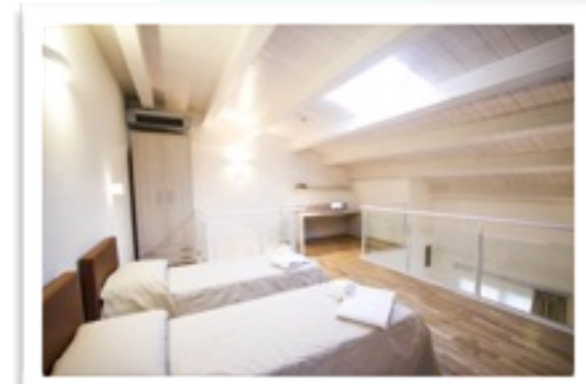

AREZZO SPORT COLLEGE HOSTEL

Sorge all'interno della Cittadella dello Sport, per ospitare squadre sportive, tecnici, dirigenti ed altre figure presso le proprie Camere e gli Appartamenti.

AREZZO SPORT COLLEGE HOSTEL

Oltre al soggiorno la Foresteria offre molteplici servizi, in favore di una permanenza funzionale ed al tempo stesso gradevole per gli ospiti.

Le Camere

Tutte le Camere possono accogliere fino a 4 posti letto, due al piano e due nell'area soppalcata in favore di una migliore vivibilità e sono dotate di servizi privati.

Gli Appartamenti

Gli Appartamenti sono composti da una Camera Doppia, una zona Soggiorno-Pranzo con divano letto (per una dotazione di posti letto fino a 4 unità), Cucinotto e Servizi privati.

Palestra, Centro
di Medicina dello
Sport Piscina,
Solarium Bar
Ristorante
Internet Ambienti
Climatizzati,
Sala Congressi