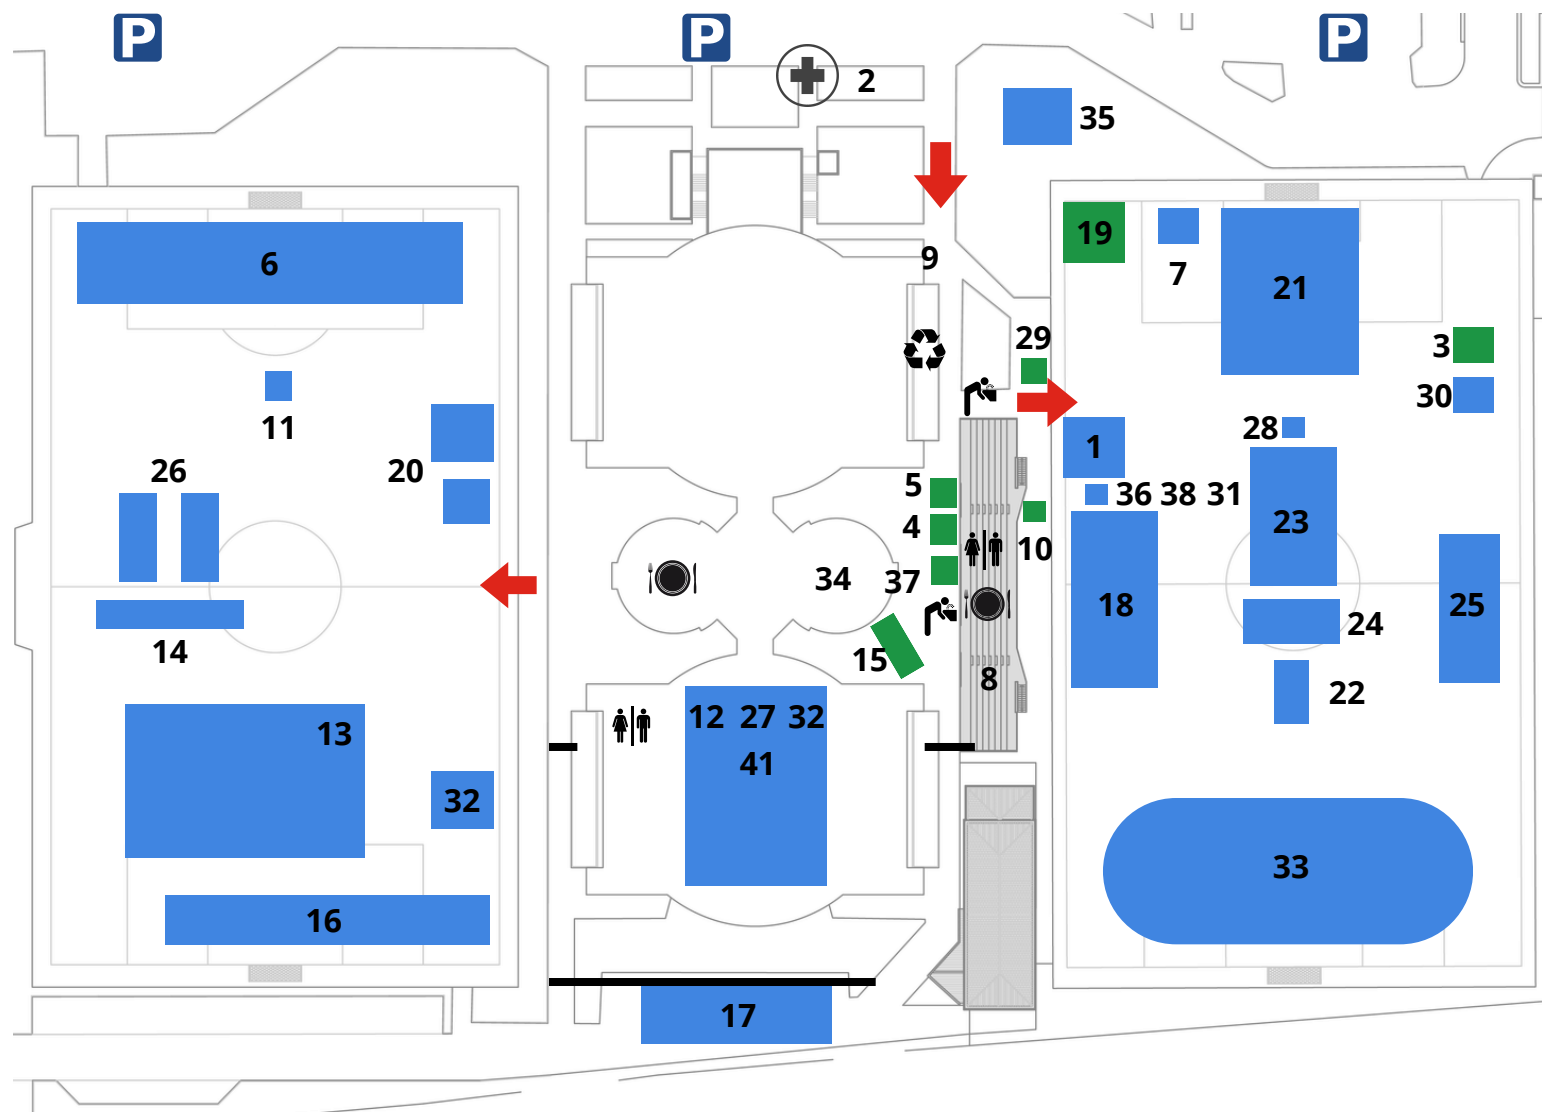

LEGENDA

- 1-CONI CRToscana
- 2-Misericordia Badia a Ripoli
- 3-Alia
- 4-Artemisia/Tennis in Rosa
- 5-TRISOMIA21Aps
- 6-F.C.I. Ciclismo
- 7-Tour de France
- 8-F.S.I. Scacchi
- 9-Panchina Rossa
- 10-Stand Fotografo
- 11-F.I.P.S.A.S
- 12-Basket U.S. Affrico
- 13-F.I.G.H. Pallamano
- 14-Bocce U.S. Affrico
- 15-Protezione Civile
- 16-F.I.P.M. Pentathlon Moderno Laser Run
- 17-Pattinaggio
- 18-Calcio U.S. Affrico
- 19-ANVVF Vigili del Fuoco Pompieropoli
- 20-F.I.J.L.K.A.M. Lotta Judo
- 21-CONI percorso OCR
- 22-Tiro con l'arco (Decathlon)
- 23-Multisport (Decathlon)
- 24-Badminton(Decathlon)
- 25-Baseball
- 26-Tennis Affrico
- 27-FITP Pickleball
- 28-COSC Toscana Polizia Postale
- 29-ITS MITA
- 30-Sport e Salute
- 31-A.N.C.I. Associazione nazionale comune Italia
- 32-Taekwondo
- 33-Podismo U.S. Affrico
- 34-Nuoto U.S. Affrico
- 35-Arena-Spazio Talk
- 36-ASD N.A.G.C.Walking Football
- 37-APS Inequilibrio
- 38-F.M.S.I

in collaborazione con

con il patrocinio di

FONTANELLO

MISERICORDIA

BAR RISTORANTE

BAGNI

GREEN POINT

PARCHEGGIO

PROGRAMMA PALESTRA

10:00-13:00 Basket 3 vs 3

14:30-15:00 Pickleball

15:00-17:30 Danza

con il patrocinio di

PROGRAMMA TALKS

10:00 Alia

10:30 Unifi